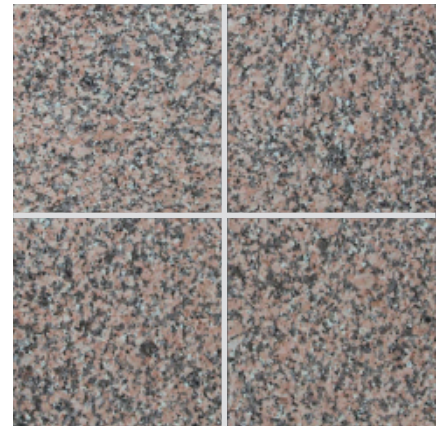

Granite 天然御影石

ピンク ポリーノ (本磨き)

- ⚠ 注意事項**
- 黒い斑模様や黒ヨリが入る場合があります。
 - カタログ写真やカットサンプルと実際の商品とは色・柄等が異なる場合がありますので、あらかじめご了承ください。
 - 天然石の為、色・柄模様にはバラツキがありますので施工前に仮置きをして全体のバランスを考えて施工して下さい。

品番	形状名	実寸法 (mm)	入数 / 重量 (ケース)
OG2-1	300角平	300×300×10	10枚 / 約24kg
OG2-2	300角平	300×300×13	8枚 / 約25kg
OG2-4	400角平	400×400×13	5枚 / 約27kg
OG2-5	600角平	600×600×20	1枚 / 約19kg
OG2-3	300×600角平	300×600×13	5枚 / 約30kg

ピンク ポリーノ (バーナー)

- ⚠ 注意事項**
- 黒い斑模様や黒ヨリが入る場合があります。
 - カタログ写真やカットサンプルと実際の商品とは色・柄等が異なる場合がありますので、あらかじめご了承ください。
 - 天然石の為、色・柄模様にはバラツキがありますので施工前に仮置きをして全体のバランスを考えて施工して下さい。

品番	形状名	実寸法 (mm)	入数 / 重量 (ケース)
OF2-2	300角平	300×300×13	8枚 / 約25kg
OF2-4	400角平	400×400×13	5枚 / 約27kg
OF2-5	600角平	600×600×20	1枚 / 約19kg
OF2-3	300×600角平	300×600×13	5枚 / 約30kg