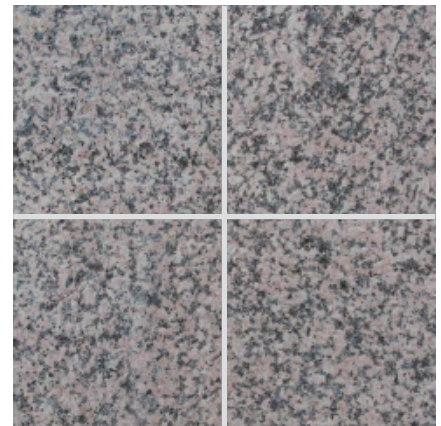

Granite 天然御影石

ピンク ポリーノ (本磨き)

- ⚠ 注意事項**
- 黒い斑模様や黒ヨリが入る場合があります。
 - カタログ写真やカットサンプルと実際の商品とは色・柄等が異なる場合がありますので、あらかじめご了承ください。
 - 天然石の為、色・柄模様にはバラツキがありますので施工前に仮置きをして全体のバランスを考えて施工して下さい。

品番	形状名	実寸法 (mm)	入数 / 重量 (ケース)
OG2-1	300角平	300×300×10	10枚 / 約24kg
OG2-2	300角平	300×300×13	8枚 / 約25kg
OG2-4	400角平	400×400×13	5枚 / 約27kg
OG2-5	600角平	600×600×20	1枚 / 約19kg
OG2-3	300×600角平	300×600×13	5枚 / 約30kg

ピンク ポリーノ (バーナー)

- ⚠ 注意事項**
- 黒い斑模様や黒ヨリが入る場合があります。
 - カタログ写真やカットサンプルと実際の商品とは色・柄等が異なる場合がありますので、あらかじめご了承ください。
 - 天然石の為、色・柄模様にはバラツキがありますので施工前に仮置きをして全体のバランスを考えて施工して下さい。

品番	形状名	実寸法 (mm)	入数 / 重量 (ケース)
OF2-2	300角平	300×300×13	8枚 / 約25kg
OF2-4	400角平	400×400×13	5枚 / 約27kg
OF2-5	600角平	600×600×20	1枚 / 約19kg
OF2-3	300×600角平	300×600×13	5枚 / 約30kg