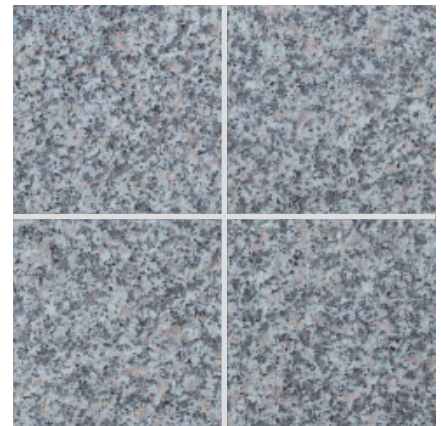

Granite 天然御影石

ロザ ベータ (本磨き)

- ⚠ 注意事項**
- 黒ヨリ黒ボタが入る場合があります。
 - カタログ写真やカットサンプルと実際の商品とは色・柄等が異なる場合がありますので、あらかじめご了承ください。
 - 天然石の為、色・柄模様にはバラツキがありますので施工前に仮置きをして全体のバランスを考えて施工して下さい。

| 品番 | 形状名 | 実寸法 (mm) | 入数 / 重量 (ケース) |
|--------|-----------|------------|---------------|
| OG18-2 | 300角平 | 300×300×13 | 8枚 / 約25kg |
| OG18-4 | 400角平 | 400×400×13 | 5枚 / 約27kg |
| OG18-3 | 300×600角平 | 300×600×13 | 5枚 / 約30kg |

ロザ ベータ (バーナー)

- ⚠ 注意事項**
- 黒ヨリ黒ボタが入る場合があります。
 - カタログ写真やカットサンプルと実際の商品とは色・柄等が異なる場合がありますので、あらかじめご了承ください。
 - 天然石の為、色・柄模様にはバラツキがありますので施工前に仮置きをして全体のバランスを考えて施工して下さい。

| 品番 | 形状名 | 実寸法 (mm) | 入数 / 重量 (ケース) |
|--------|-----------|------------|---------------|
| OF18-2 | 300角平 | 300×300×13 | 8枚 / 約25kg |
| OF18-4 | 400角平 | 400×400×13 | 5枚 / 約27kg |
| OF18-3 | 300×600角平 | 300×600×13 | 5枚 / 約30kg |