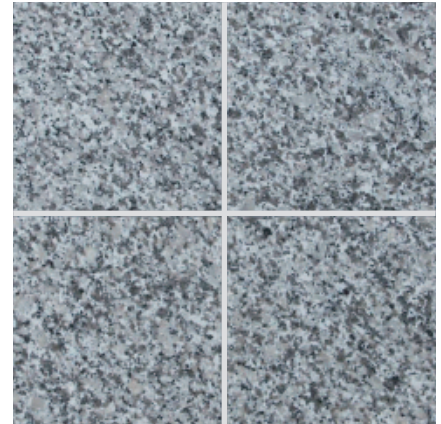

# Granite 天然御影石

## ルナ パール (本磨き)

- ⚠ 注意事項**
- 黒い斑模様や黒ヨリが入る場合があります。
  - カタログ写真やカットサンプルと実際の商品とは色・柄等が異なる場合がありますので、あらかじめご了承ください。
  - 天然石の為、色・柄模様にはバラツキがありますので施工前に仮置きをして全体のバランスを考えて施工して下さい。

品番	形状名	実寸法 (mm)	入数 / 重量 (ケース)
OG1-1	300角平	300×300×10	10枚 / 約24kg
OG1-2	300角平	300×300×13	8枚 / 約25kg
OG1-4	400角平	400×400×13	5枚 / 約27kg
OG1-5	600角平	600×600×20	1枚 / 約19kg
OG1-3	300×600角平	300×600×13	5枚 / 約30kg

## ルナ パール (バーナー)

- ⚠ 注意事項**
- 黒い斑模様や黒ヨリが入る場合があります。
  - カタログ写真やカットサンプルと実際の商品とは色・柄等が異なる場合がありますので、あらかじめご了承ください。
  - 天然石の為、色・柄模様にはバラツキがありますので施工前に仮置きをして全体のバランスを考えて施工して下さい。

品番	形状名	実寸法 (mm)	入数 / 重量 (ケース)
OF1-2	300角平	300×300×13	8枚 / 約25kg
OF1-4	400角平	400×400×13	5枚 / 約27kg
OF1-5	600角平	600×600×20	1枚 / 約19kg
OF1-3	300×600角平	300×600×13	5枚 / 約30kg