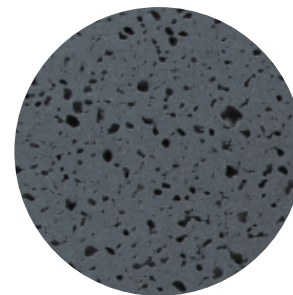

# Youganseki 溶岩石

屋内壁

## バサルト ブラック (水磨き)

400×600

OBH-3-6

- ⚠ 注意事項**
- 溶岩石特有のガス抜けの穴が特に大きく貫通している場合があります。
  - 石の性質上、サビが付着する場合があります。
  - 1~2mm程度の白斑点が入る場合があります。
  - 目地詰の際は、幅広テープで養生してから施工して下さい。
  - カタログ写真やカットサンプルと実際の商品とは色・柄等が異なる場合がありますので、あらかじめご了承下さい。
  - 天然石の為、色・柄模様にはバラツキがありますので施工前に仮置きをして全体のバランスを考えて施工して下さい。