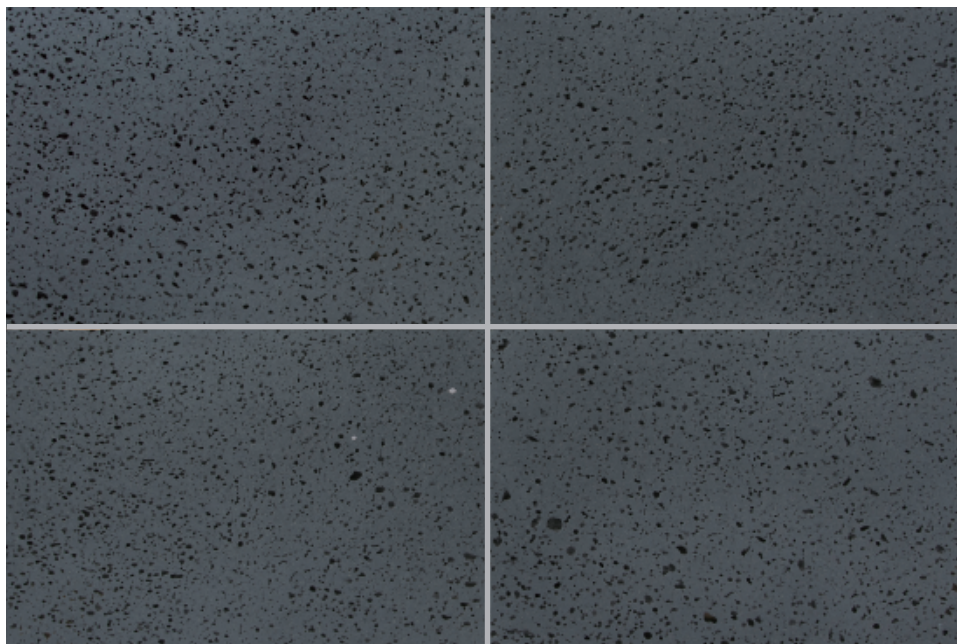

# Youganseki 溶岩石

屋内壁

## バサルト ブラック (水磨き)

400×600

OBH-3-6

- ⚠ 注意事項**
- 溶岩石特有のガス抜けの穴が特に大きく貫通している場合があります。
  - 石の性質上、サビが付着する場合があります。
  - 1~2mm程度の白斑点が入る場合があります。
  - 目地詰の際は、幅広テープで養生してから施工して下さい。
  - カタログ写真やカットサンプルと実際の商品とは色・柄等が異なる場合がありますので、あらかじめご了承下さい。
  - 天然石の為、色・柄模様にはバラツキがありますので施工前に仮置きをして全体のバランスを考えて施工して下さい。

品番	形状名	実寸法(mm)	入数/重量
OBH-3-6	400×600角平	400×600×15	3枚/約26kg(ケース)