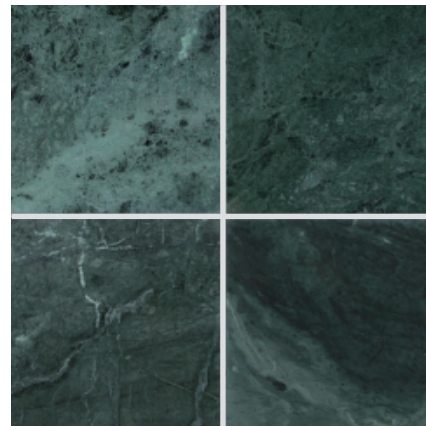

# Marble 天然大理石

屋内壁 屋内床

## 台湾ジャモン (本磨き)

300  
角  
OM31-1  
OM31-2

400  
角  
OM31-4

- ⚠ 注意事項**
- 1枚の中で濃淡があり柄模様も差があります。
  - カタログ写真やカットサンプルと実際の商品とは色・柄等が異なる場合がありますので、あらかじめご了承下さい。
  - 天然石の為、色・柄模様にはバラツキがありますので施工前に仮置きをして全体のバランスを考えて施工して下さい。