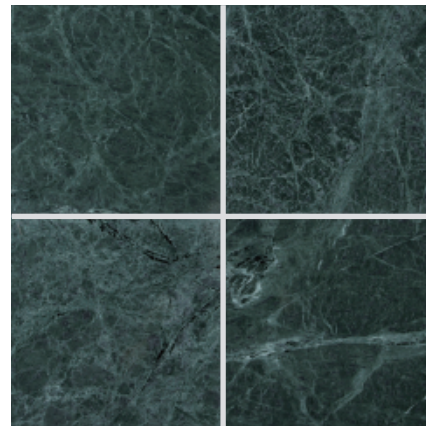

# Marble 天然大理石

屋内壁 屋内床

## インドジャモン (本磨き)

300  
角

400  
角

OM13-1

OM13-4

- ▲ 注意事項**
- 1枚の中でも色・柄模様の変化があり白い斑模様が入る場合があります。
  - カタログ写真やカットサンプルと実際の商品とは色・柄等が異なる場合がありますので、あらかじめご了承下さい。
  - 天然石の為、色・柄模様にはバラツキがありますので施工前に仮置きをして全体のバランスを考えて施工して下さい。