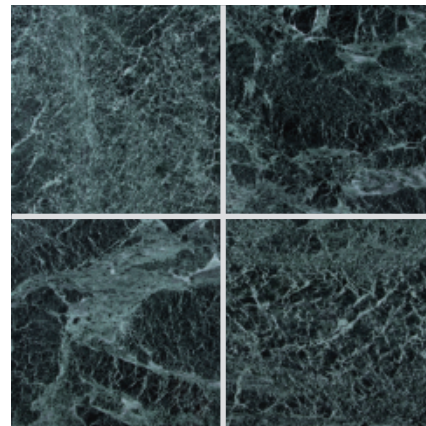

Marble 天然大理石

ティノス グリーン (本磨き)

300
角

OM14-1

400
角

OM14-4

600
角

OM14-5

- ⚠ 注意事項**
- 1枚中でも色合いや模様が大きく変化します。
 - 白い筋状の鉱物が多くなったり少なくなったりします。
 - カタログ写真やカットサンプルと実際の商品とは色・柄等が異なる場合がありますので、あらかじめご了承下さい。
 - 天然石の為、色・柄模様にはバラツキがありますので施工前に仮置きをして全体のバランスを考えて施工して下さい。

| 品番 | 形状名 | 実寸法(mm) | 入数/重量(ケース) |
|--------|-------|------------|------------|
| OM14-1 | 300角平 | 300×300×10 | 10枚/約24kg |
| OM14-4 | 400角平 | 400×400×15 | 4枚/約25kg |
| OM14-5 | 600角平 | 600×600×20 | 1枚/約19kg |