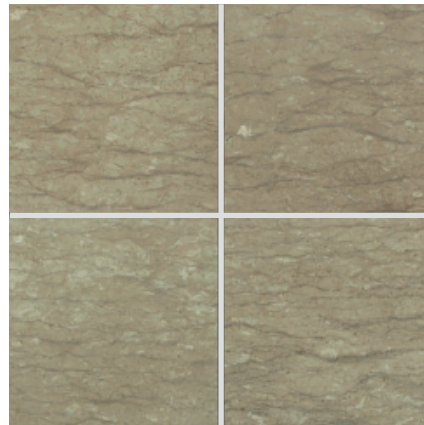

Marble 天然大理石

屋内壁 屋内床

アンティーク グリーン (本磨き)

400
角

OM56-4

- ⚠ 注意事項**
- 褐色の筋や白っぽい斑点が入ります。
 - カタログ写真やカットサンプルと実際の商品とは色・柄等が異なる場合がありますので、あらかじめご了承下さい。
 - 天然石の為、色・柄模様にはバラツキがありますので施工前に仮置きをして全体のバランスを考えて施工して下さい。

品 番	形 状 名	実寸法 (mm)	入数 / 重量 (ケース)
OM56-4	400 角平	400×400×13	4 枚 / 約 22kg