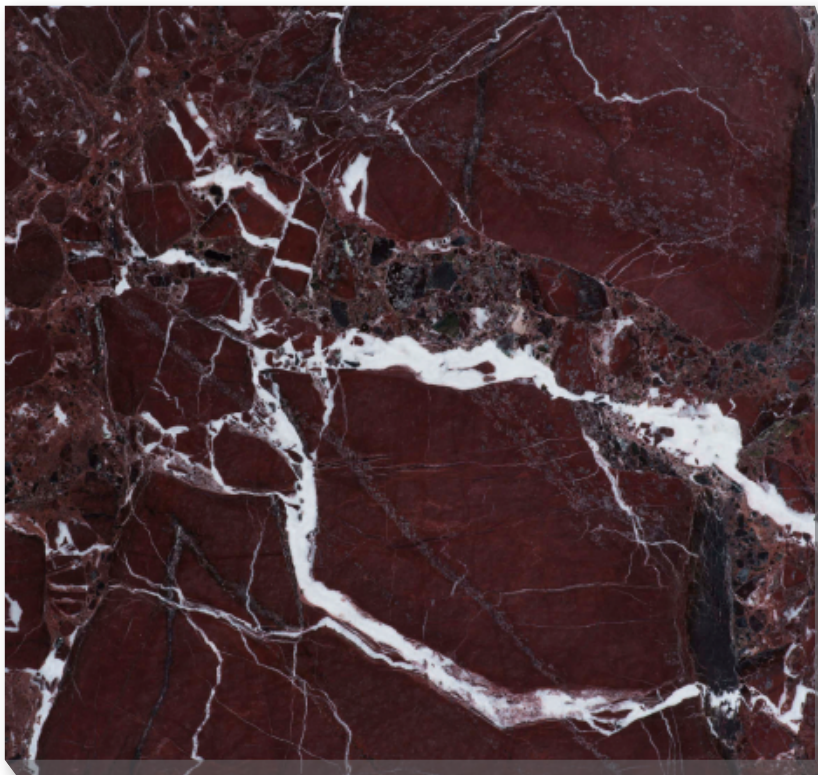

Marble 天然大理石

屋内壁 屋内床

ロツソ レバント (本磨き)

400
角

OM51-4

- ⚠ 注意事項**
- 黒っぽい大小さまざまな斑状や帯状の柄が入ります。
 - 白い鉱物の筋が入り、流れも不規則で一定しません。
 - 裏面に樹脂加工されています。
 - カタログ写真やカットサンプルと実際の商品とは色・柄等が異なる場合がありますので、あらかじめご了承下さい。
 - 天然石の為、色・柄模様にはバラツキがありますので施工前に仮置きをして全体のバランスを考えて施工して下さい。

品番	形状名	実寸法(mm)	入数/重量(ケース)
OM51-4	400角平	400×400×15	4枚/約25kg