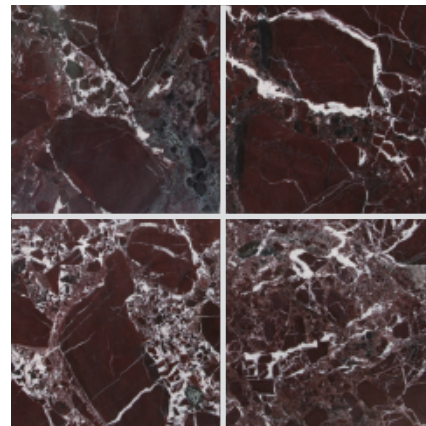

Marble 天然大理石

屋内壁 屋内床

ロツソ レバント (本磨き)

400
角

OM51-4

- ⚠ 注意事項**
- 黒っぽい大小さまざまな斑状や帯状の柄が入ります。
 - 白い鉱物の筋が入り、流れも不規則で一定しません。
 - 裏面に樹脂加工されています。
 - カタログ写真やカットサンプルと実際の商品とは色・柄等が異なる場合がありますので、あらかじめご了承下さい。
 - 天然石の為、色・柄模様にはバラツキがありますので施工前に仮置きをして全体のバランスを考えて施工して下さい。

品番	形状名	実寸法(mm)	入数/重量(ケース)
OM51-4	400角平	400×400×15	4枚/約25kg