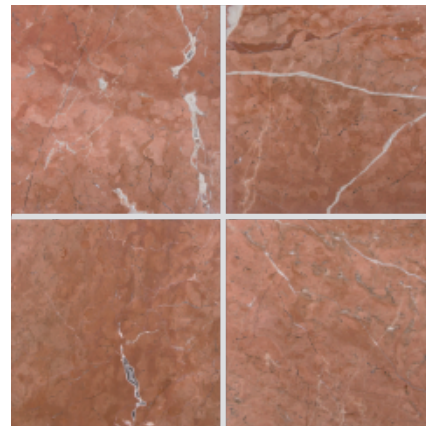

Marble 天然大理石

屋内壁 屋内床

ロッセ アリカンテ (本磨き)

300
角
OM27-1

400
角
OM27-4

- ⚠ 注意事項**
- この石の特徴として白い鉱物が含まれる場合があります。1枚の中でも色の濃淡、模様が入り方にバラツキがあります。
 - 裏面は樹脂加工されている場合があります。
 - カタログ写真やカットサンプルと実際の商品とは色・柄等が異なる場合がありますので、あらかじめご了承下さい。
 - 天然石の為、色・柄模様にはバラツキがありますので施工前に仮置きをして全体のバランスを考えて施工して下さい。