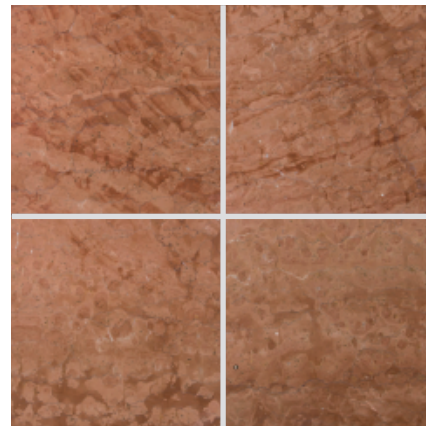

Marble 天然大理石

屋内壁 屋内床

ロッソ マンヤボスキー (本磨き)

300
角

OM9-1

400
角

OM9-4

600
角

OM9-5

- ⚠ 注意事項**
- 1枚の中でも色合いの変化やヒビ目模様が多く化石が入っている場合があります。
 - 濡れた布で拭くと層状部の赤土が取れることがありますので、ご使用の際はご承知下さい。
 - 湿潤場所では脱色する可能性がありますので表面の撥水処理をお勧めします。
 - カタログ写真やカットサンプルと実際の商品とは色・柄等が異なる場合がありますので、あらかじめご了承下さい。
 - 天然石の為、色・柄模様にはバラツキがありますので施工前に仮置きをして全体のバランスを考えて施工して下さい。