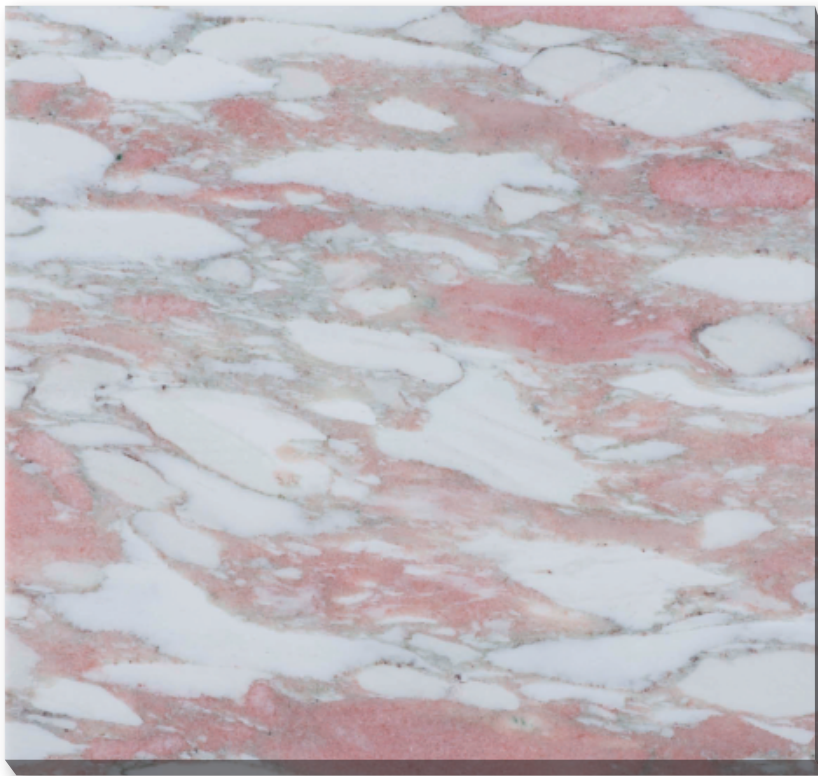

Marble 天然大理石

屋内壁 屋内床

ノルウェー جان ローズ (本磨き)

300
角
OM26-1

400
角
OM26-4

- ⚠ 注意事項**
- 柄模様の大小がありピンク色や緑色の濃淡が激しく入る場合があります。
 - 白い部分はシミ汚れに弱いので撥水処理をお勧めします。
 - カタログ写真やカットサンプルと実際の商品とは色・柄等が異なる場合がありますので、あらかじめご了承下さい。
 - 天然石の為、色・柄模様にはバラツキがありますので施工前に仮置きをして全体のバランスを考えて施工して下さい。