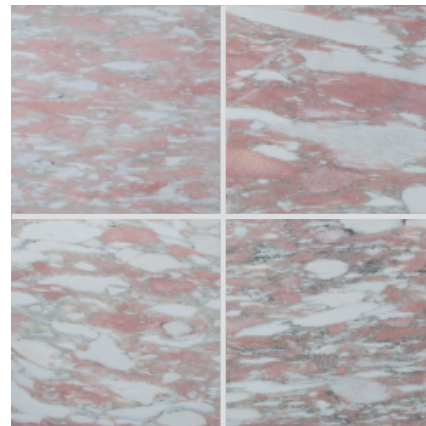

Marble 天然大理石

屋内壁 屋内床

ノルウェー جان ローズ (本磨き)

300
角
OM26-1

400
角
OM26-4

- ⚠ 注意事項**
- 柄模様の大小がありピンク色や緑色の濃淡が激しく入る場合があります。
 - 白い部分はシミ汚れに弱いので撥水処理をお勧めします。
 - カタログ写真やカットサンプルと実際の商品とは色・柄等が異なる場合がありますので、あらかじめご了承下さい。
 - 天然石の為、色・柄模様にはバラツキがありますので施工前に仮置きをして全体のバランスを考えて施工して下さい。

品番	形状名	実寸法 (mm)	入数 / 重量 (ケース)
OM26-1	300角平	300×300×10	10枚 / 約24kg
OM26-4	400角平	400×400×13	5枚 / 約27kg