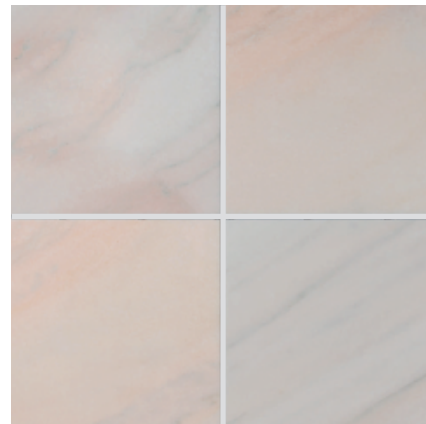

Marble 天然大理石

原内壁 屋内床

ルスキッサ ライトピンク (本磨き)

400
角

OM65-4

- ⚠ 注意事項**
- 1枚の中でも柄・色の濃淡があり流れも不規則で黒い筋目が入る場合があります。
 - カタログ写真やカットサンプルと実際の商品とは色・柄等が異なる場合がありますので、あらかじめご了承下さい。
 - 天然石の為、色・柄模様にはバラツキがありますので施工前に仮置きをして全体のバランスを考えて施工して下さい。

品番	形状名	実寸法(mm)	入数/重量(ケース)
OM65-4	400角平	400×400×10	6枚/約25kg