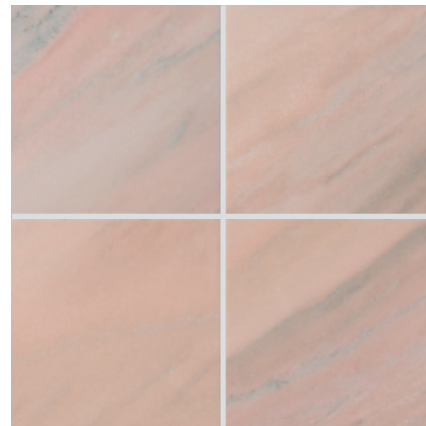

Marble 天然大理石

屋内壁 屋内床

ルスキッサ ピンク (本磨き)

400
角

OM64-4

- ⚠ 注意事項**
- 1枚の中でも柄・色の濃淡があり流れも不規則で黒い筋目が入る場合があります。
 - カタログ写真やカットサンプルと実際の商品とは色・柄等が異なる場合がありますので、あらかじめご了承下さい。
 - 天然石の為、色・柄模様にはバラツキがありますので施工前に仮置きをして全体のバランスを考えて施工して下さい。

品番	形状名	実寸法(mm)	入数/重量(ケース)
OM64-4	400角平	400×400×10	6枚/約25kg