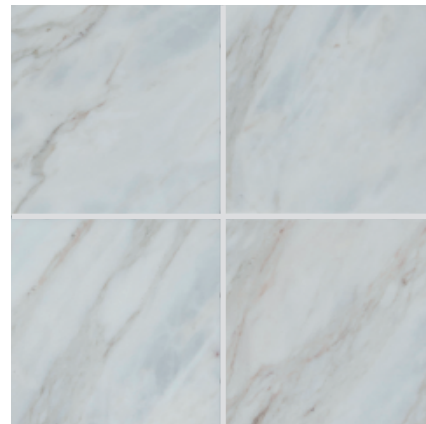

Marble 天然大理石

屋内壁 屋内床

ヴィラ クリーム (本磨き)

400
角

OM58-4

⚠ 注意事項

- 茶色やグレーの筋模様が入り方向が不規則です。
- 1枚の中でも色の濃淡があります。
- 白色セメントと寒水モルタルを使用して下さい。
- カタログ写真やカットサンプルと実際の商品とは色・柄等が異なる場合がありますので、あらかじめご了承下さい。
- 天然石の為、色・柄模様にはバラツキがありますので施工前に仮置きをして全体のバランスを考えて施工して下さい。

品番	形状名	実寸法(mm)	入数/重量(ケース)
OM58-4	400角平	400×400×10	7枚/約30kg