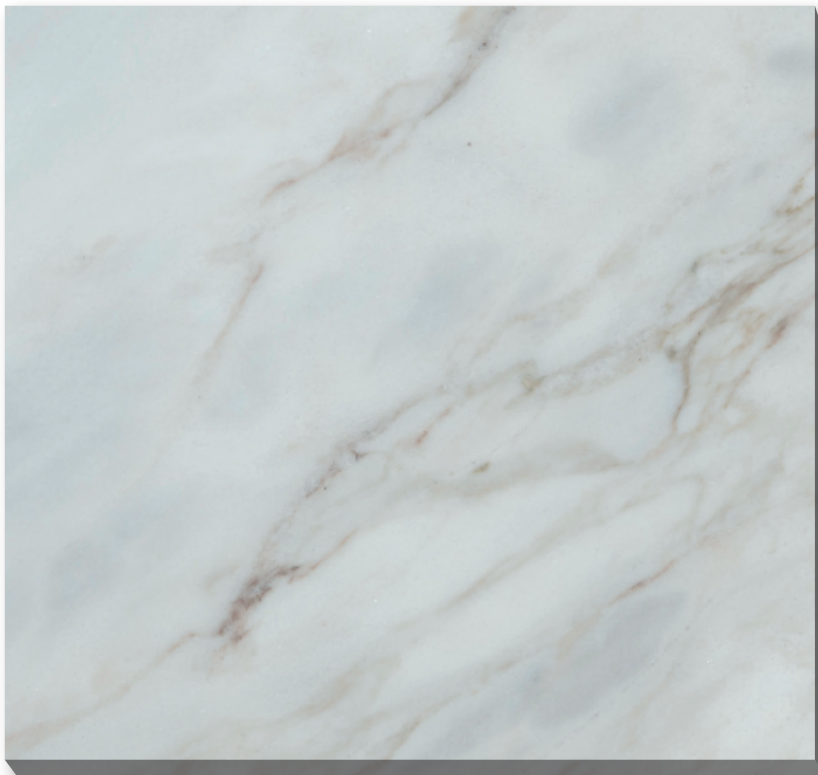

Marble 天然大理石

屋内壁 屋内床

ヴィラ クリーム (本磨き)

400
角

OM58-4

⚠ 注意事項

- 茶色やグレーの筋模様が入り方向が不規則です。
- 1枚の中でも色の濃淡があります。
- 白色セメントと寒水モルタルを使用して下さい。
- カタログ写真やカットサンプルと実際の商品とは色・柄等が異なる場合がありますので、あらかじめご了承下さい。
- 天然石の為、色・柄模様にはバラツキがありますので施工前に仮置きをして全体のバランスを考えて施工して下さい。

品番	形状名	実寸法(mm)	入数/重量(ケース)
OM58-4	400角平	400×400×10	7枚/約30kg