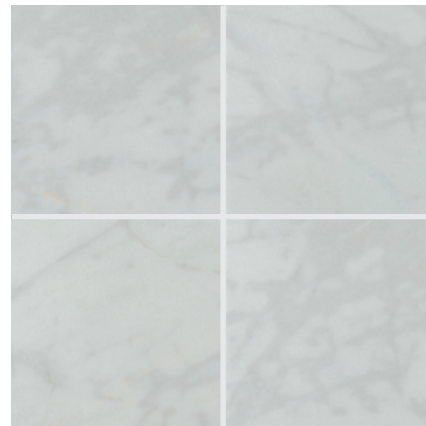

# Marble 天然大理石

屋内壁 屋内床

## ベルデ ローザ (本磨き)

300  
角

400  
角

OM70-1 OM70-4

- ⚠ 注意事項**
- カタログ写真やカットサンプルと実際の商品とは色・柄等が異なる場合がありますので、あらかじめご了承下さい。
  - 天然石の為、色・柄模様にはバラツキがありますので施工前に仮置きをして全体のバランスを考えて施工して下さい。

| 品番     | 形状名   | 実寸法 (mm)   | 入数 / 重量 (ケース) |
|--------|-------|------------|---------------|
| OM70-1 | 300角平 | 300×300×10 | 10枚 / 約24kg   |
| OM70-4 | 400角平 | 400×400×15 | 4枚 / 約25kg    |