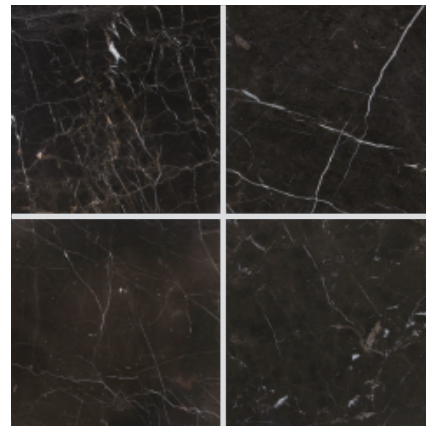

Marble 天然大理石

屋内壁 屋内床

セーブル ブラウン (本磨き)

300
角
OM53-1

400
角
OM53-4

- ⚠ 注意事項**
- 1枚の中でも色合い、模様に入り方に変化があり透明な筋模様やオレンジ色の斑模様が入る場合があります。
 - カタログ写真やカットサンプルと実際の商品とは色・柄等が異なる場合がありますので、あらかじめご了承下さい。
 - 天然石の為、色・柄模様にはバラツキがありますので施工前に仮置きをして全体のバランスを考えて施工して下さい。

品番	形状名	実寸法(mm)	入数/重量(ケース)
OM53-1	300角平	300×300×10	10枚/約24kg
OM53-4	400角平	400×400×13	5枚/約27kg