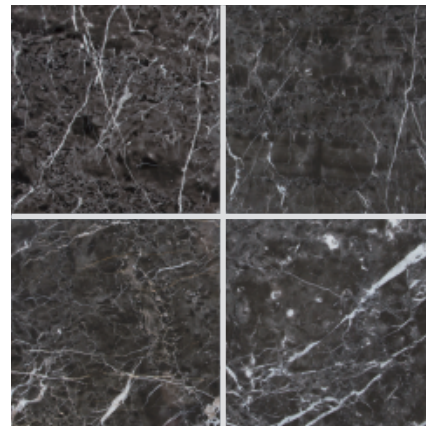

Marble 天然大理石

屋内壁 屋内床

ゴールデン ブラウン (本磨き)

300
角

400
角

OM42-1

OM42-4

- ⚠ 注意事項**
- クリスタルや白い脈の入り方に変化があり、流れの方向は均一ではありません。
 - オレンジや茶色の柄が入る場合があります。
 - カタログ写真やカットサンプルと実際の商品とは色・柄等が異なる場合がありますので、あらかじめご了承下さい。
 - 天然石の為、色・柄模様にはバラツキがありますので施工前に仮置きをして全体のバランスを考えて施工して下さい。

品番	形状名	実寸法(mm)	入数/重量(ケース)
OM42-1	300角平	300×300×10	10枚/約24kg
OM42-4	400角平	400×400×13	5枚/約27kg