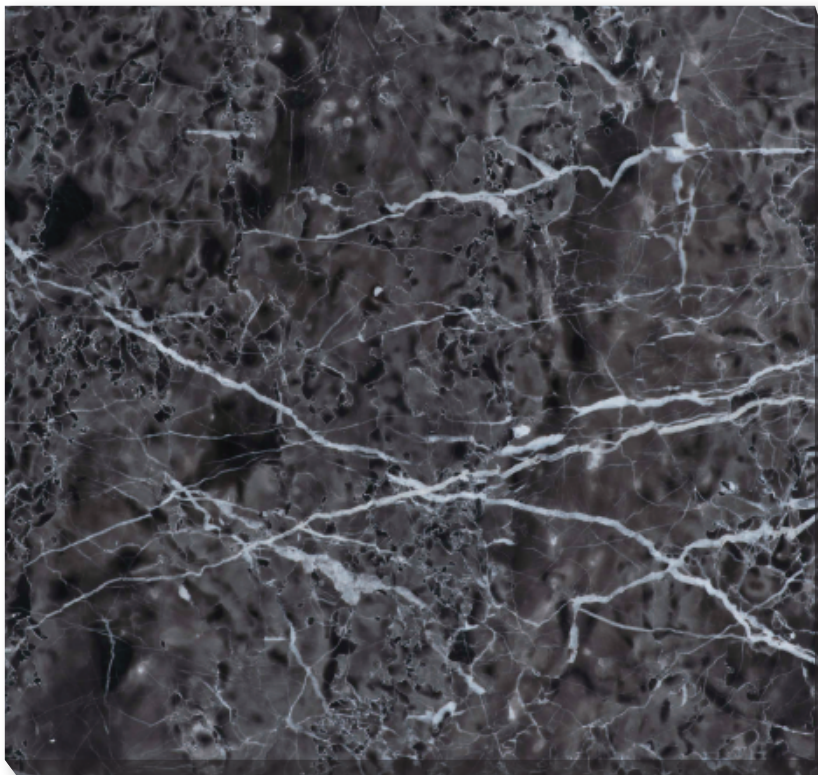

Marble 天然大理石

屋内壁 屋内床

ゴールデン ブラウン (本磨き)

300
角

400
角

OM42-1

OM42-4

- ⚠ 注意事項**
- クリスタルや白い脈の入り方に変化があり、流れの方向は均一ではありません。
 - オレンジや茶色の柄が入る場合があります。
 - カタログ写真やカットサンプルと実際の商品とは色・柄等が異なる場合がありますので、あらかじめご了承下さい。
 - 天然石の為、色・柄模様にはバラツキがありますので施工前に仮置きをして全体のバランスを考えて施工して下さい。

品番	形状名	実寸法(mm)	入数/重量(ケース)
OM42-1	300角平	300×300×10	10枚/約24kg
OM42-4	400角平	400×400×13	5枚/約27kg