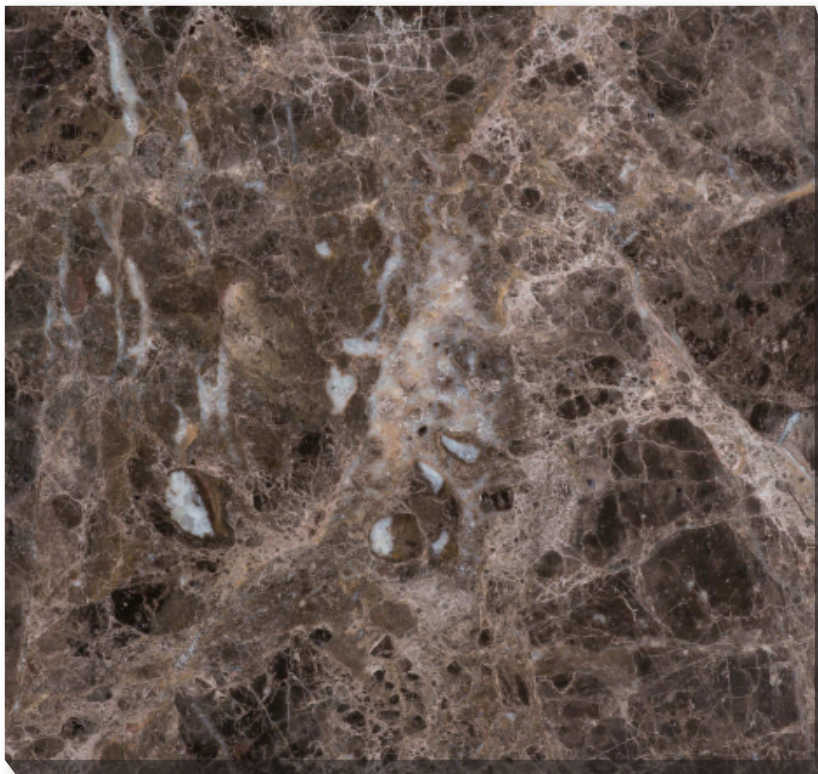

Marble 天然大理石

マロン ブラウン ダーク (本磨き)

300
角

OM28-1

400
角

OM28-4

600
角

OM28-5

- ⚠ 注意事項**
- 色の濃淡が激しく天然の細い亀裂が多く入り流れも不規則なので施工前に仮置きしてバラツキを確認して下さい。
 - 天然の空隙やヒビ目が多く、穴埋め処理されています。
 - 裏面は樹脂加工されている場合があります。
 - カタログ写真やカットサンプルと実際の商品とは色・柄等が異なる場合がありますので、あらかじめご了承下さい。
 - 天然石の為、色・柄模様にはバラツキがありますので施工前に仮置きをして全体のバランスを考えて施工して下さい。