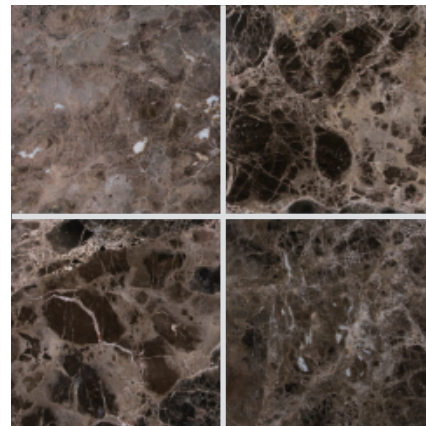

Marble 天然大理石

マロン ブラウン ダーク (本磨き)

300
角

OM28-1

400
角

OM28-4

600
角

OM28-5

- ⚠ 注意事項**
- 色の濃淡が激しく天然の細い亀裂が多く入り流れも不規則なので施工前に仮置きしてバラツキを確認して下さい。
 - 天然の空隙やヒビ目が多く、穴埋め処理されています。
 - 裏面は樹脂加工されている場合があります。
 - カタログ写真やカットサンプルと実際の商品とは色・柄等が異なる場合がありますので、あらかじめご了承下さい。
 - 天然石の為、色・柄模様にはバラツキがありますので施工前に仮置きをして全体のバランスを考えて施工して下さい。