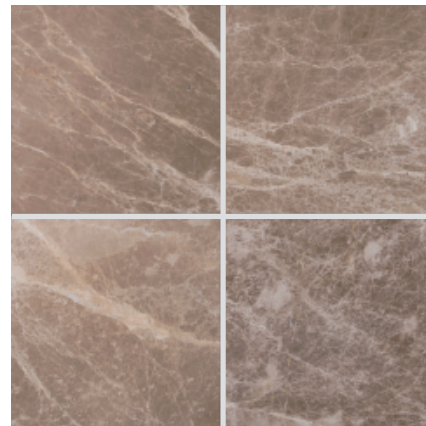

Marble 天然大理石

屋内壁 屋内床

マロン ブラウン ライト (本磨き)

300
角

400
角

OM35-1

OM35-4

- ⚠ 注意事項**
- 天然の細い亀裂が数多く入り空隙を樹脂で穴埋してある場合があります。
 - 1枚の中でも色の濃淡柄が大きく変化しますので施工前に仮置きをお勧めします。
 - カタログ写真やカットサンプルと実際の商品とは色・柄等が異なる場合がありますので、あらかじめご了承下さい。
 - 天然石の為、色・柄模様にはバラツキがありますので施工前に仮置きをして全体のバランスを考えて施工して下さい。

品番	形状名	実寸法(mm)	入数/重量(ケース)
OM35-1	300角平	300×300×10	10枚/約24kg
OM35-4	400角平	400×400×15	4枚/約25kg