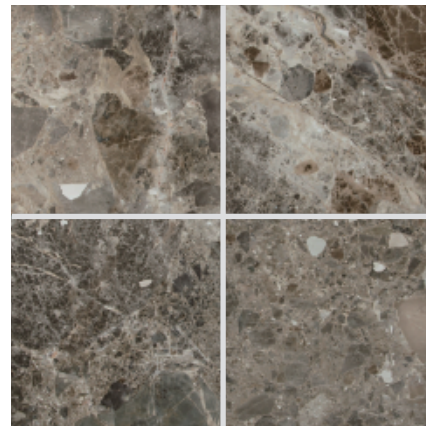

# Marble 天然大理石

屋内壁 屋内床

## イタリアン ブラウン (本磨き)

300  
角  
OM12-1

400  
角  
OM12-4

- ⚠ 注意事項**
- 色の濃淡、柄模様は大きく変化しますので施工前には必ず仮置きをして下さい。
  - 石の性質上、細かい亀裂が入ります。
  - 裏面に樹脂で補強している場合があります。
  - カタログ写真やカットサンプルと実際の商品とは色・柄等が異なる場合がありますので、あらかじめご了承下さい。
  - 天然石の為、色・柄模様にはバラツキがありますので施工前に仮置きをして全体のバランスを考えて施工して下さい。