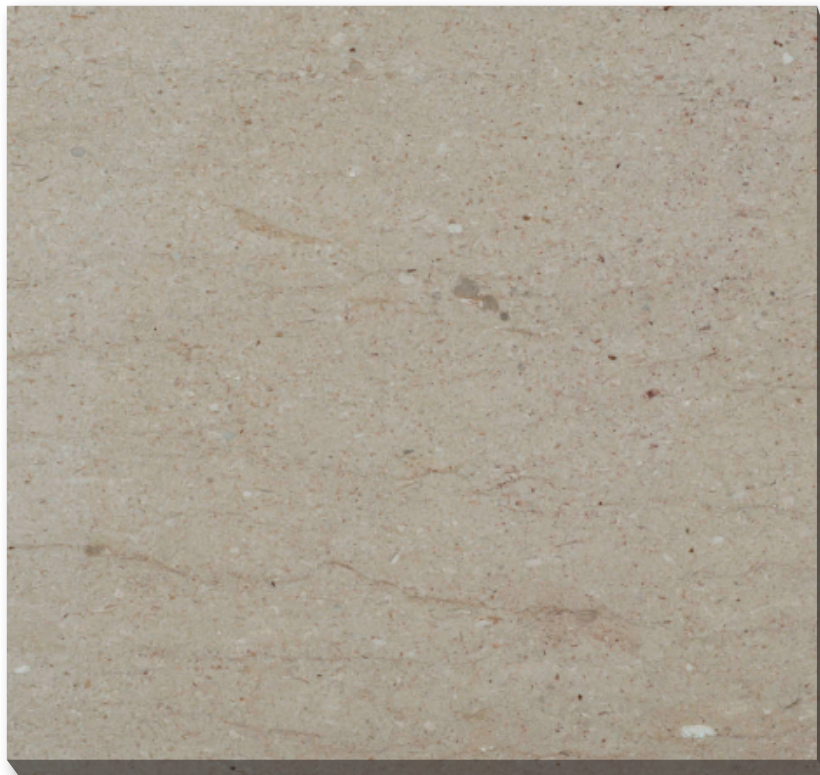

Marble 天然大理石

屋内壁 屋内床

タイガー ベージュ (本磨き)

300
角

400
角

OM41-1

OM41-5

- ⚠ 注意事項**
- 透明な筋模様が入る場合があります。
 - 石目に沿った隙間をセメントで埋めています。
 - カタログ写真やカットサンプルと実際の商品とは色・柄等が異なる場合がありますので、あらかじめご了承下さい。
 - 天然石の為、色・柄模様にはバラツキがありますので施工前に仮置きをして全体のバランスを考えて施工して下さい。