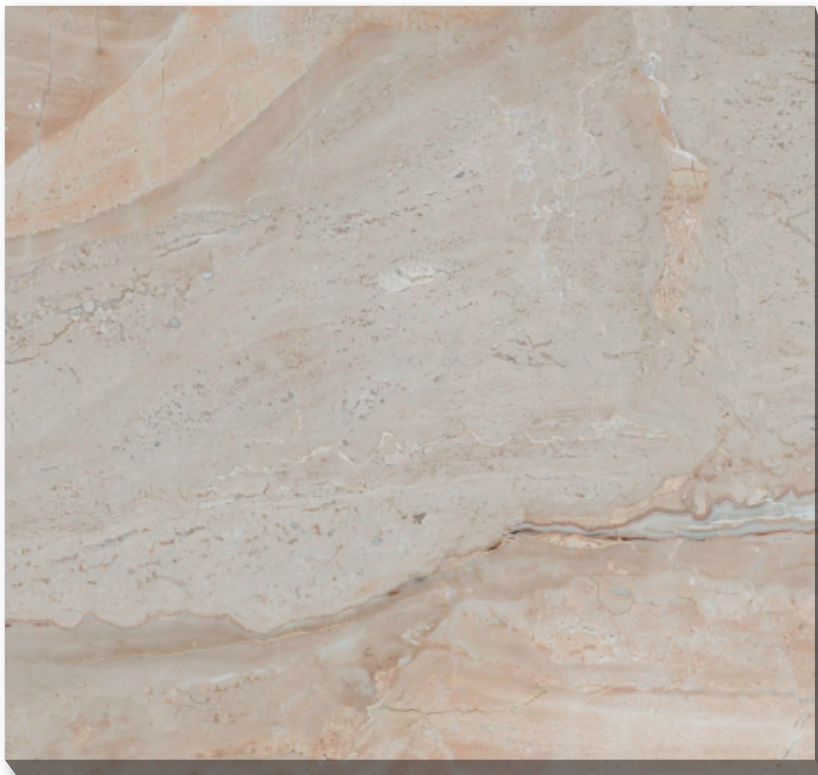

Marble 天然大理石

屋内壁

ブレシア オーロラ (本磨き)

300
角

400
角

OM21-1

OM21-4

- ⚠ 注意事項**
- 模様や形状や色調などの変化が大きく流れも一定しませんので事前の仮置きをお勧めします。
 - 特に天然の空隙が多いので穴埋め加工されています。
 - 衝撃にも弱いので施工時は注意して下さい。
 - 裏面は樹脂加工されています。
 - カタログ写真やカットサンプルと実際の商品とは色・柄等が異なる場合がありますので、あらかじめご了承下さい。