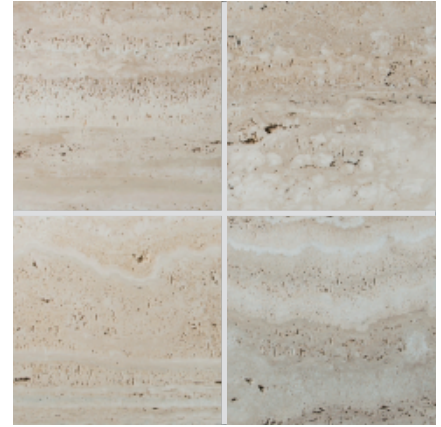

Marble 天然大理石

トラバーチン ロマーノ 穴アキ (本磨き)

300 角
OM29-1

400 角
OM29-4

- ⚠ 注意事項**
- この石の特有な空隙を穴埋処理せず、そのままの状態で見せられ空隙の大きさ・数など均等でなく裏面まで貫通している場合もあります。
 - 1枚でも層状に色の濃淡があります。
 - カタログ写真やカットサンプルと実際の商品とは色・柄等が異なる場合がありますので、あらかじめご了承ください。
 - 天然石の為、色・柄模様にはバラツキがありますので施工前に仮置きをして全体のバランスを考えて施工して下さい。

品番	形状名	実寸法 (mm)	入数 / 重量 (ケース)
OM29-1	300角平	300×300×10	10枚 / 約24kg
OM29-4	400角平	400×400×13	5枚 / 約27kg

トラバーチン ロマーノ 穴アキ (水磨き)

400 角
OMH29-4

400×600
OMH29-6

- ⚠ 注意事項**
- この石の特有な空隙を穴埋処理せず、そのままの状態で見せられ空隙の大きさ・数など均等でなく裏面まで貫通している場合もあります。
 - 1枚でも層状に色の濃淡があります。
 - カタログ写真やカットサンプルと実際の商品とは色・柄等が異なる場合がありますので、あらかじめご了承ください。
 - 天然石の為、色・柄模様にはバラツキがありますので施工前に仮置きをして全体のバランスを考えて施工して下さい。