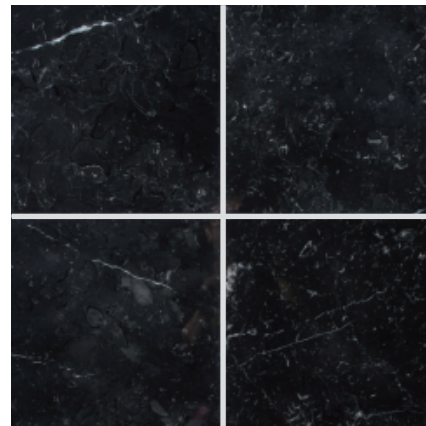

Marble 天然大理石

原内壁

ネロ マルキーナ (本磨き)

300
角

400
角

OM15-1

OM15-4

- ⚠ 注意事項**
- 白い鉱物が多く入ったり少なかったり差が大きいです。
 - 湿潤場所や床では、艶落ちや表面のヒビ割れ部分が衝撃により表面剥離を起こす場合があります。
 - カタログ写真やカットサンプルと実際の商品とは色・柄等が異なる場合がありますので、あらかじめご了承下さい。
 - 天然石の為、色・柄模様にはバラツキがありますので施工前に仮置きをして全体のバランスを考えて施工して下さい。