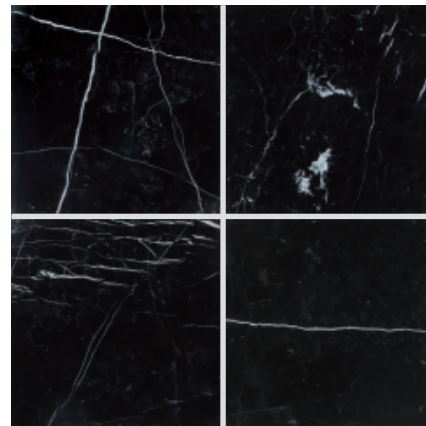

# Marble 天然大理石

原内壁

## ネロ クラシコ (本磨き)

300  
角

400  
角

OM38-1

OM38-4

- ⚠ 注意事項**
- 白い柄の入り方が多かたり極端に少かたりバラツキがありますので施工前にバランスを見て下さい。
  - 湿潤場所や床では、艶落ちや表面のヒビ割れ部分が衝撃により表面剥離を起こす場合があります。
  - カタログ写真やカットサンプルと実際の商品とは色・柄等が異なる場合がありますので、あらかじめご了承下さい。