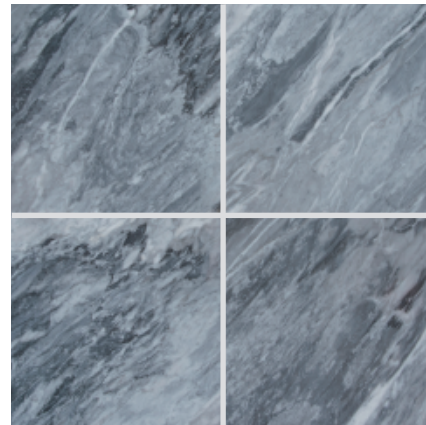

Marble 天然大理石

バルディーリョ ノボラート (本磨き)

300
角
OM68-1

400
角
OM68-4

- ⚠ 注意事項**
- カタログ写真やカットサンプルと実際の商品とは色・柄等が異なる場合がありますので、あらかじめご了承下さい。
 - 天然石の為、色・柄模様にはバラツキがありますので施工前に仮置きをして全体のバランスを考えて施工して下さい。

| 品番 | 形状名 | 実寸法 (mm) | 入数 / 重量 (ケース) |
|--------|-------|------------|---------------|
| OM68-1 | 300角平 | 300×300×10 | 10枚 / 約24kg |
| OM68-4 | 400角平 | 400×400×13 | 5枚 / 約27kg |