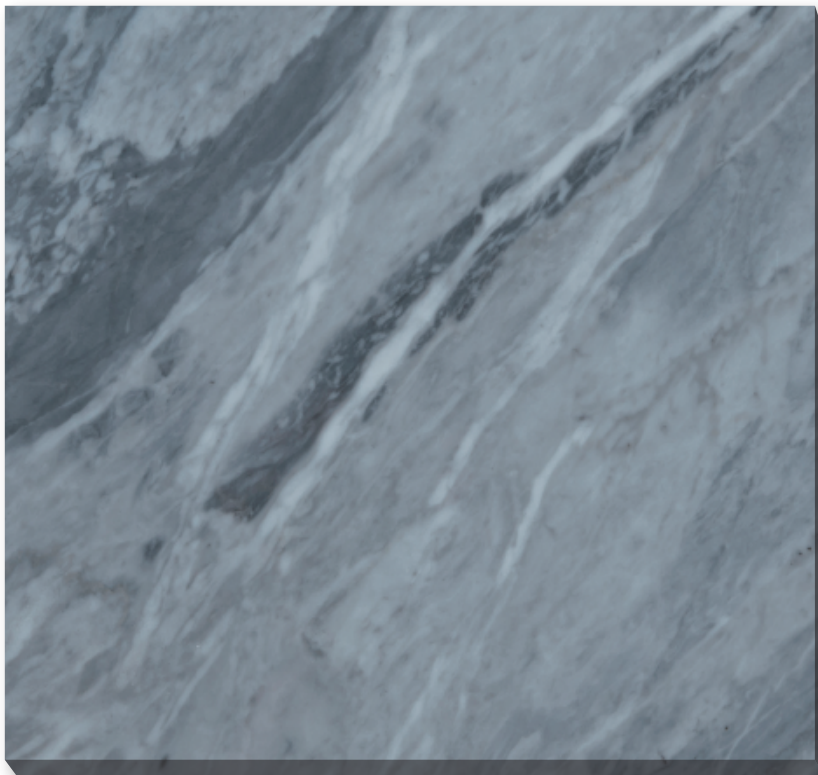

Marble 天然大理石

バルディーリョ ノボラート (本磨き)

300
角
OM68-1

400
角
OM68-4

- ⚠ 注意事項**
- カタログ写真やカットサンプルと実際の商品とは色・柄等が異なる場合がありますので、あらかじめご了承下さい。
 - 天然石の為、色・柄模様にはバラツキがありますので施工前に仮置きをして全体のバランスを考えて施工して下さい。

| 品番 | 形状名 | 実寸法 (mm) | 入数 / 重量 (ケース) |
|--------|-------|------------|---------------|
| OM68-1 | 300角平 | 300×300×10 | 10枚 / 約24kg |
| OM68-4 | 400角平 | 400×400×13 | 5枚 / 約27kg |