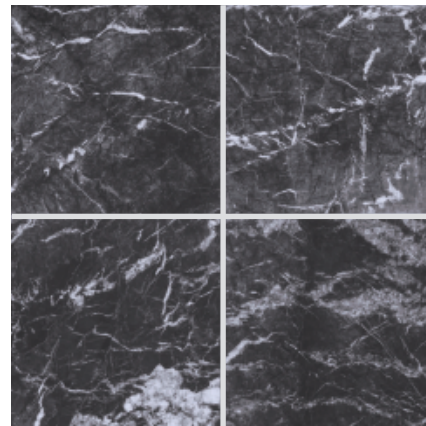

Marble 天然大理石

屋内壁 屋内床

グリジオ カルニコ (本磨き)

300
角

400
角

OM44-1

OM44-4

- ⚠ 注意事項**
- 石の性質上、斑状の濃淡が見られ白い鉱物の入り方が多くなったり少なくなったりします。
 - カタログ写真やカットサンプルと実際の商品とは色・柄等が異なる場合がありますので、あらかじめご了承下さい。
 - 天然石の為、色・柄模様にはバラツキがありますので施工前に仮置きをして全体のバランスを考えて施工して下さい。