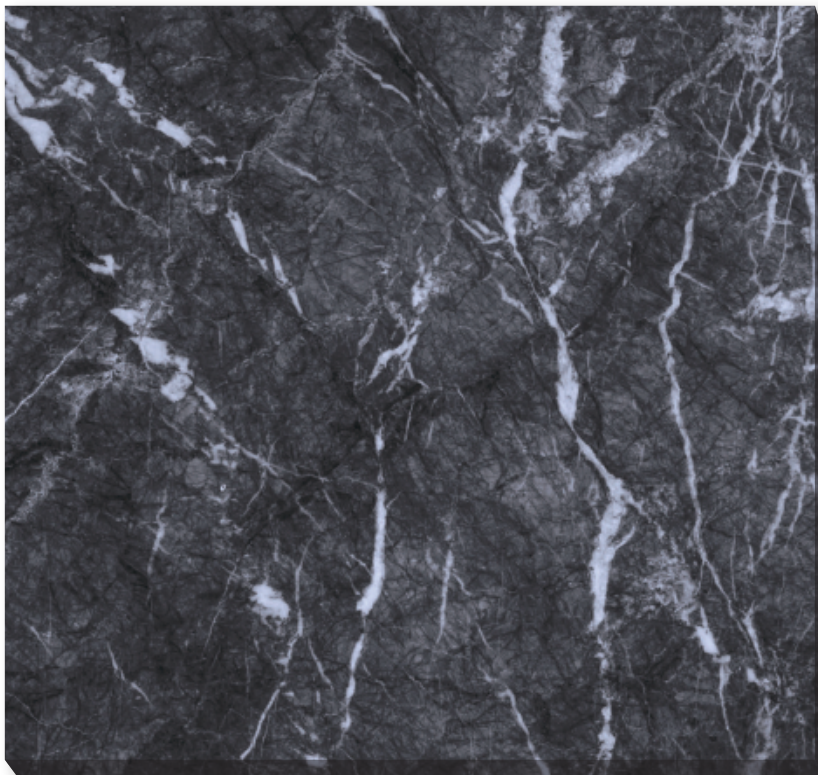

Marble 天然大理石

屋内壁 屋内床

グリジオ カルニコ (本磨き)

300
角

400
角

OM44-1

OM44-4

- ⚠ 注意事項**
- 石の性質上、斑状の濃淡が見られ白い鉱物の入り方が多くなったり少なくなったりします。
 - カタログ写真やカットサンプルと実際の商品とは色・柄等が異なる場合がありますので、あらかじめご了承下さい。
 - 天然石の為、色・柄模様にはバラツキがありますので施工前に仮置きをして全体のバランスを考えて施工して下さい。