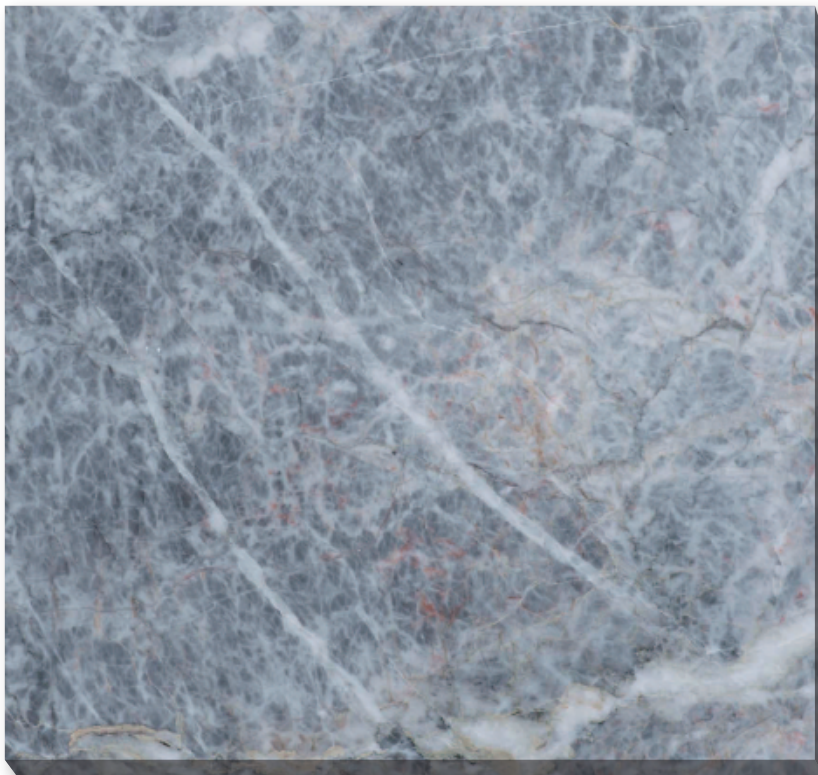

# Marble 天然大理石

屋内壁 屋内床

## フィオリデ ペスコ (本磨き)

300  
角  
OM25-1

400  
角  
OM25-4

- ⚠ 注意事項**
- 模様・色の変化が大きく、赤筋・黄筋・白筋が入る場合があります。
  - 表面が穴埋処理がされている場合があります。
  - 裏面に樹脂加工がされています。
  - カタログ写真やカットサンプルと実際の商品とは色・柄等が異なる場合がありますので、あらかじめご了承ください。
  - 天然石の為、色・柄模様にはバラツキがありますので施工前に仮置きをして全体のバランスを考えて施工して下さい。