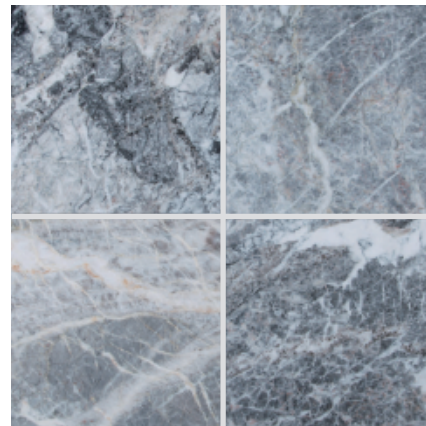

# Marble 天然大理石

屋内壁 屋内床

## フィオリデ ペスコ (本磨き)

300  
角  
OM25-1

400  
角  
OM25-4

- ⚠ 注意事項**
- 模様・色の変化が大きく、赤筋・黄筋・白筋が入る場合があります。
  - 表面が穴埋処理がされている場合があります。
  - 裏面に樹脂加工がされています。
  - カタログ写真やカットサンプルと実際の商品とは色・柄等が異なる場合がありますので、あらかじめご了承ください。
  - 天然石の為、色・柄模様にはバラツキがありますので施工前に仮置きをして全体のバランスを考えて施工して下さい。