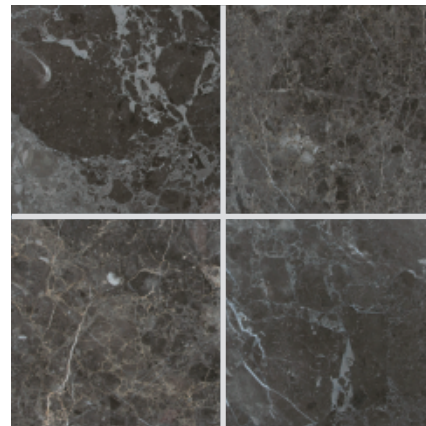

Marble 天然大理石

屋内壁 屋内床

グリジオ コスタ (本磨き)

400
角

OM54-4

- ⚠ 注意事項**
- 斑状の濃淡柄があり赤っぽいヒビ目模様が入ります。
 - 穴埋め補修がされている場合があります。
 - 裏面は樹脂にて補強されています。
 - カタログ写真やカットサンプルと実際の商品とは色・柄等が異なる場合がありますので、あらかじめご了承下さい。
 - 天然石の為、色・柄模様にはバラツキがありますので施工前に仮置きをして全体のバランスを考えて施工して下さい。

品 番	形 状 名	実寸法 (mm)	入数 / 重量 (ケース)
OM54-4	400 角平	400×400×15	4 枚 / 約 25kg