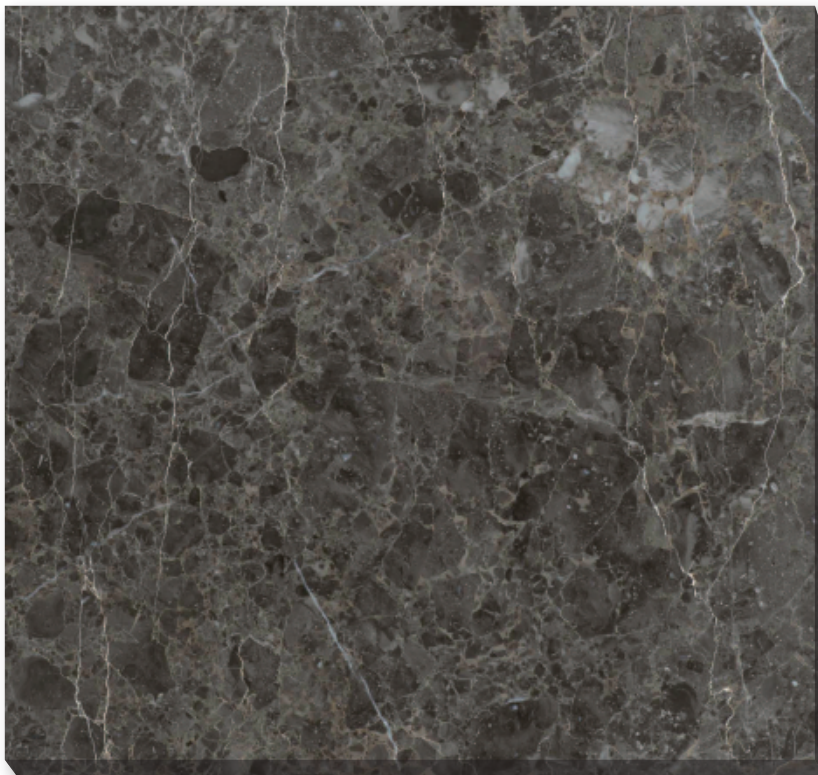

Marble 天然大理石

屋内壁 屋内床

グリジオ コスタ (本磨き)

400
角

OM54-4

- ⚠ 注意事項**
- 斑状の濃淡柄があり赤っぽいヒビ目模様が入ります。
 - 穴埋め補修がされている場合があります。
 - 裏面は樹脂にて補強されています。
 - カタログ写真やカットサンプルと実際の商品とは色・柄等が異なる場合がありますので、あらかじめご了承下さい。
 - 天然石の為、色・柄模様にはバラツキがありますので施工前に仮置きをして全体のバランスを考えて施工して下さい。

品 番	形 状 名	実寸法 (mm)	入数 / 重量 (ケース)
OM54-4	400 角平	400×400×15	4 枚 / 約 25kg