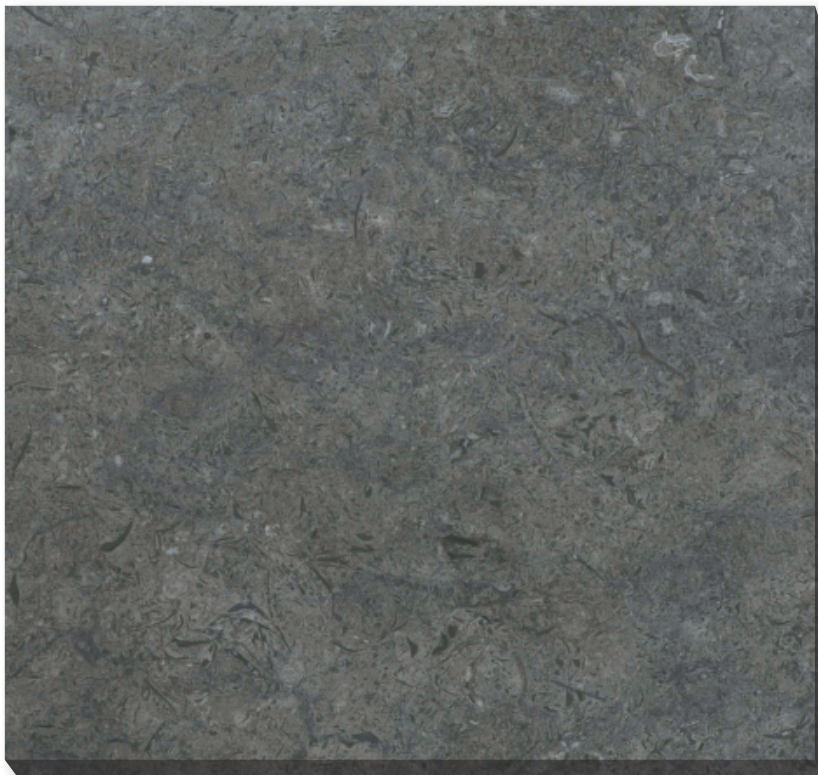

Marble 天然大理石

屋内壁 屋内床

コルシカ カルニコ (本磨き)

400
角

OM62-4

- ⚠ 注意事項**
- 白っぽい斑点や黒っぽい筋が入ります。
 - カタログ写真やカットサンプルと実際の商品とは色・柄等が異なる場合がありますので、あらかじめご了承下さい。
 - 天然石の為、色・柄模様にはバラツキがありますので施工前に仮置きをして全体のバランスを考えて施工して下さい。

品番	形状名	実寸法 (mm)	入数 / 重量 (ケース)
OM62-4	400角平	400×400×13	5枚 / 約27kg