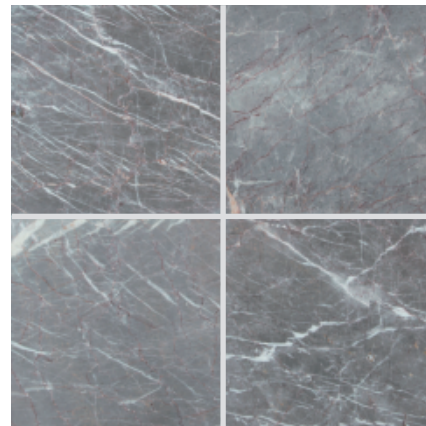

Marble 天然大理石

屋内壁 屋内床

マジカル グレー (本磨き)

300
角
OM52-1

400
角
OM52-4

- ⚠ 注意事項**
- 1枚の商品の中でも色合い、模様に入り方に変化があり、白及び赤の筋模様が入ります。
 - カタログ写真やカットサンプルと実際の商品とは色・柄等が異なる場合がありますので、あらかじめご了承下さい。
 - 天然石の為、色・柄模様にはバラツキがありますので施工前に仮置きをして全体のバランスを考えて施工して下さい。

品番	形状名	実寸法(mm)	入数/重量(ケース)
OM52-1	300角平	300×300×10	10枚/約24kg
OM52-4	400角平	400×400×13	5枚/約27kg