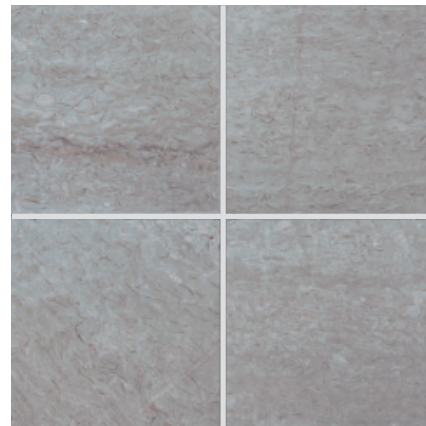

Marble 天然大理石

屋内壁 屋内床

シェル エンブレム (本磨き)

300
角

400
角

OM37-1

OM37-4

- ⚠ 注意事項**
- 石の性質上、1枚の内でも上下で色の濃淡や柄が多かったり少なかったりバラツキがあります。
 - 赤い筋模様や透明な脈模様が入る場合があります。
 - カタログ写真やカットサンプルと実際の商品とは色・柄等が異なる場合がありますので、あらかじめご了承下さい。
 - 天然石の為、色・柄模様にはバラツキがありますので施工前に仮置きをして全体のバランスを考えて施工して下さい。

品番	形状名	実寸法(mm)	入数/重量(ケース)
OM37-1	300角平	300×300×10	10枚/約24kg
OM37-4	400角平	400×400×13	5枚/約27kg